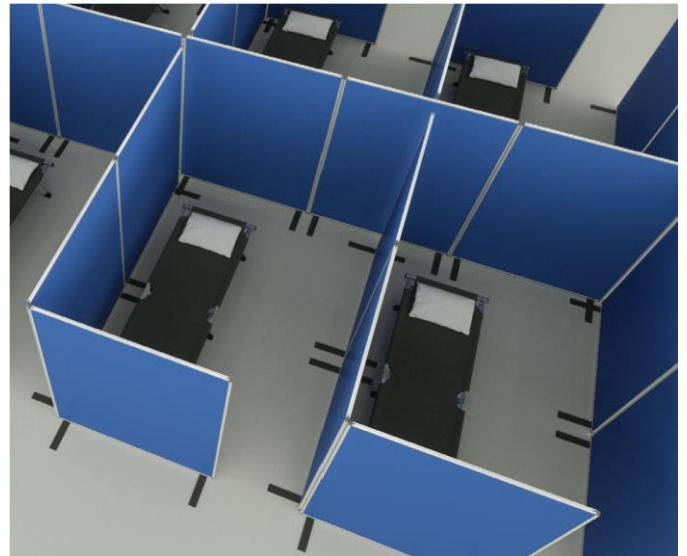

**Flexibel einsetzbar
und preisgünstig!**

Für Sicht- und Gesundheitsschutz

Zur Laufwege-Ordnung und -Gestaltung

Als Raumteiler und Sichtschutz

team1 Einrichtungen GmbH

Schlachthofstraße 11a
 D-66280 Sulzbach
 Tel.: +49 (0)6897-60088-0
 Fax: +49 (0)6897-6008825
info@team1-gmbh.de
www.team1-gmbh.de

Die Raumteiler helfen Ihnen:

- **Sicherheitsabstände** aufzubauen
 - In kürzester Zeit individuell **abgeschirmte Räume** zu schaffen
 - **Schnell & kostengünstig** Räume zu strukturieren
 - Wirksam **physische Barriere** zu schaffen.
-
- Komplette flexibel **kombinierbar & verbindbar**
 - Auch **über Eck und über Kreuz** flexibel aufstellbar
 - Ideal für **Krankenhäuser, Noteinrichtungen, Pflegeheime, Arztpraxen**, etc.
 - **Acrylwände** sind leicht zu **reinigen** und zu **desinfizieren**.
 - Mit **Aluminiumrahmen** und lichtgrau lackierten, T-förmigen **Standfüßen aus Metall**, für hohe Standfestigkeit
 - Maße je Wand: 1000 x 1800 x 350 mm (B x H x T, inkl. Füßen)
 - Gewicht: 6,2 kg.

A B C

Raumteiler Textil und Acryl

Dieses Trennwand-System bietet unterschiedlichen Sichtschutz | Die Raumteiler Textil und Acryl sind beliebig miteinander kombinierbar und mit Hilfe der beigefügten Adapter fest miteinander fixierbar | In der Textilausführung (C) ist die Trennwand auch als Präsentationswand nutzbar | Die Raumteiler sind in einem stabilem Aluminiumrahmen gefasst | Lichtgrau lackierte Standfüße aus Metall sorgen für hohe Standfestigkeit | (A) Gewicht: 6,2 kg | (B) Gewicht: 4,4 kg | (C) Gewicht: 8,5 kg.

Raumteiler miteinander kombinier- und fixierbar

Beispiele unendlicher Stellmöglichkeiten

Größe (BxHxT)

VE

A	Raumteiler Acryl, inkl. magnethafter Leiste, T-Fuß	1000 x 1800 x 350 mm	1	Preis auf Anfrage
B	Raumteiler Acryl, T-Fuß	1000 x 1800 x 350 mm	1	Preis auf Anfrage
C	Raumteiler Textil taubenblau, T-Fuß	1250 x 1800 x 350 mm	1	Preis auf Anfrage