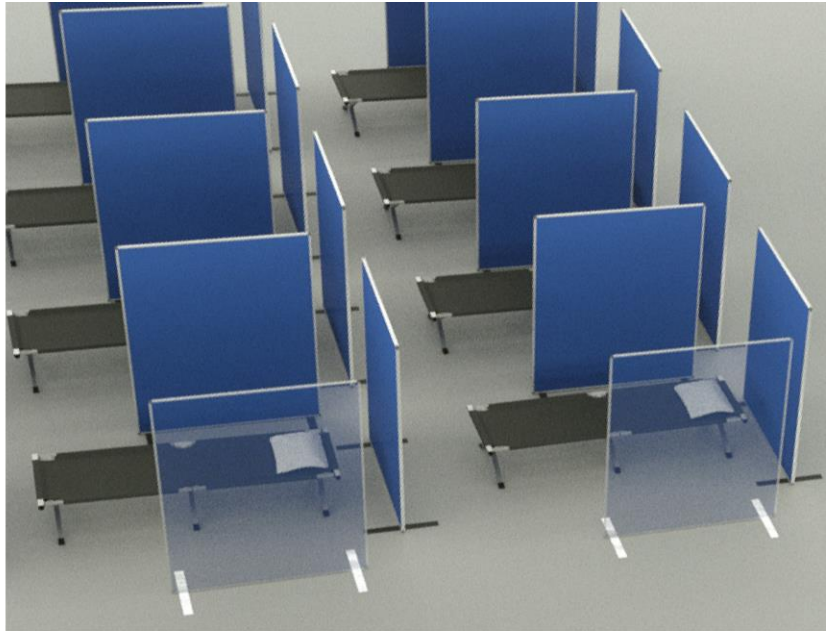

**Flexibel einsetzbar
und preisgünstig!**

Für Sicht- und Gesundheitsschutz

Zur Laufwege-Ordnung und -Gestaltung

Als Raumteiler und Sichtschutz

team1 Einrichtungen GmbH

Schlachthofstraße 11a
 D-66280 Sulzbach
 Tel.: +49 (0)6897-60088-0
 Fax: +49 (0)6897-6008825
info@team1-gmbh.de
www.team1-gmbh.de

Die Raumteiler helfen Ihnen:

- **Sicherheitsabstände** aufzubauen
 - In kürzester Zeit individuell **abgeschirmte Räume** zu schaffen
 - **Schnell & kostengünstig** Räume zu strukturieren
 - Wirksam **physische Barriere** zu schaffen.
-
- Komplette flexibel **kombinierbar & verbindbar**
 - Auch **über Eck und über Kreuz** flexibel aufstellbar
 - Ideal für **Krankenhäuser, Noteinrichtungen, Pflegeheime, Arztpraxen**, etc.
 - **Acrylwände** sind leicht zu **reinigen** und zu **desinfizieren**.
 - Mit **Aluminiumrahmen** und lichtgrau lackierten, T-förmigen **Standfüßen aus Metall**, für hohe Standfestigkeit
 - Maße je Wand: 1000 x 1800 x 350 mm (B x H x T, inkl. Füßen)
 - Gewicht: 6,2 kg.

A B C

Raumteiler Textil und Acryl

Dieses Trennwand-System bietet unterschiedlichen Sichtschutz | Die Raumteiler Textil und Acryl sind beliebig miteinander kombinierbar und mit Hilfe der beigefügten Adapter fest miteinander fixierbar | In der Textilausführung (C) ist die Trennwand auch als Präsentationswand nutzbar | Die Raumteiler sind in einem stabilem Aluminiumrahmen gefasst | Lichtgrau lackierte Standfüße aus Metall sorgen für hohe Standfestigkeit | (A) Gewicht: 6,2 kg | (B) Gewicht: 4,4 kg | (C) Gewicht: 8,5 kg.

Raumteiler miteinander kombinier- und fixierbar

Beispiele unendlicher Stellmöglichkeiten

Größe (BxHxT)

VE

A	Raumteiler Acryl, inkl. magnethafter Leiste, T-Fuß	1000 x 1800 x 350 mm	1	Preis auf Anfrage
B	Raumteiler Acryl, T-Fuß	1000 x 1800 x 350 mm	1	Preis auf Anfrage
C	Raumteiler Textil taubenblau, T-Fuß	1250 x 1800 x 350 mm	1	Preis auf Anfrage