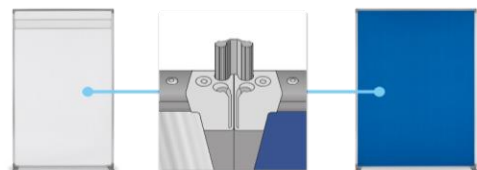

Raumteiler miteinander kombinier- und fixierbar