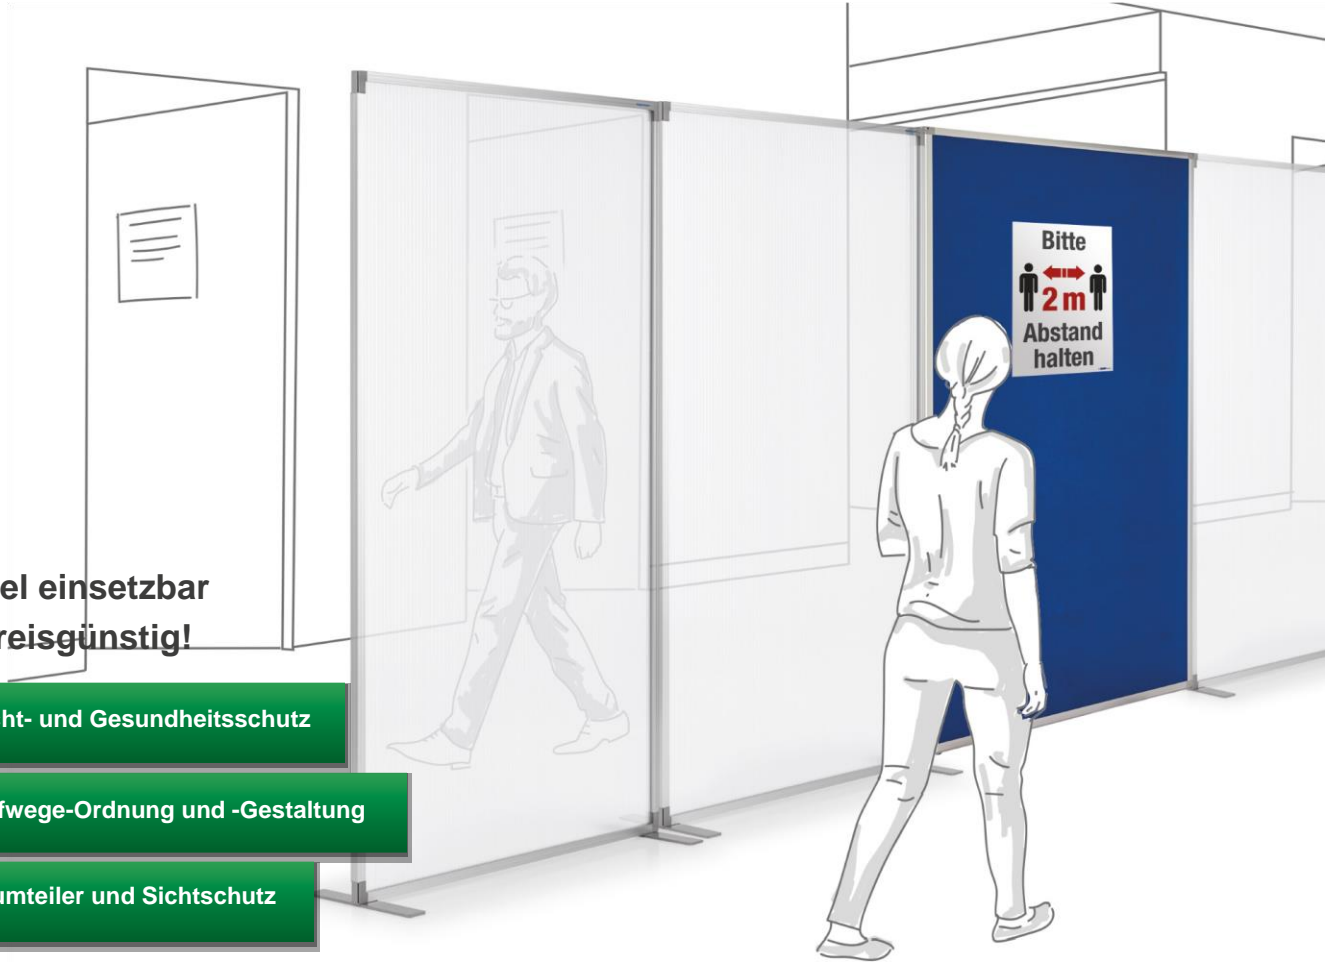

**Flexibel einsetzbar
und preisgünstig!**

Für Sicht- und Gesundheitsschutz

Zur Laufwege-Ordnung und -Gestaltung

Als Raumteiler und Sichtschutz

team1 Einrichtungen GmbH

Schlachthofstraße 11a
 D-66280 Sulzbach
 Tel.: +49 (0)6897-60088-0
 Fax: +49 (0)6897-6008825
info@team1-gmbh.de
www.team1-gmbh.de

Die Raumteiler helfen Ihnen:

- **Sicherheitsabstände** aufzubauen
 - In kürzester Zeit individuell **abgeschirmte Räume** zu schaffen
 - **Schnell & kostengünstig** Räume zu strukturieren
 - Wirksam **physische Barriere** zu schaffen.
-
- Komplette flexibel **kombinierbar & verbindbar**
 - Auch **über Eck und über Kreuz** flexibel aufstellbar
 - Ideal für **Krankenhäuser, Noteinrichtungen, Pflegeheime, Arztpraxen**, etc.
 - **Acrylwände** sind leicht zu **reinigen** und zu **desinfizieren**.
 - Mit **Aluminiumrahmen** und lichtgrau lackierten, T-förmigen **Standfüßen aus Metall**, für hohe Standfestigkeit
 - Maße je Wand: 1000 x 1800 x 350 mm (B x H x T, inkl. Füßen)
 - Gewicht: 6,2 kg.

A B C

Raumteiler Textil und Acryl

Dieses Trennwand-System bietet unterschiedlichen Sichtschutz | Die Raumteiler Textil und Acryl sind beliebig miteinander kombinierbar und mit Hilfe der beigefügten Adapter fest miteinander fixierbar | In der Textilausführung (C) ist die Trennwand auch als Präsentationswand nutzbar | Die Raumteiler sind in einem stabilem Aluminiumrahmen gefasst | Lichtgrau lackierte Standfüße aus Metall sorgen für hohe Standfestigkeit | (A) Gewicht: 6,2 kg | (B) Gewicht: 4,4 kg | (C) Gewicht: 8,5 kg.

Raumteiler miteinander kombinier- und fixierbar

Beispiele unendlicher Stellmöglichkeiten

Größe (BxHxT)

VE

A	Raumteiler Acryl, inkl. magnethafter Leiste, T-Fuß	1000 x 1800 x 350 mm	1	Preis auf Anfrage
B	Raumteiler Acryl, T-Fuß	1000 x 1800 x 350 mm	1	Preis auf Anfrage
C	Raumteiler Textil taubenblau, T-Fuß	1250 x 1800 x 350 mm	1	Preis auf Anfrage